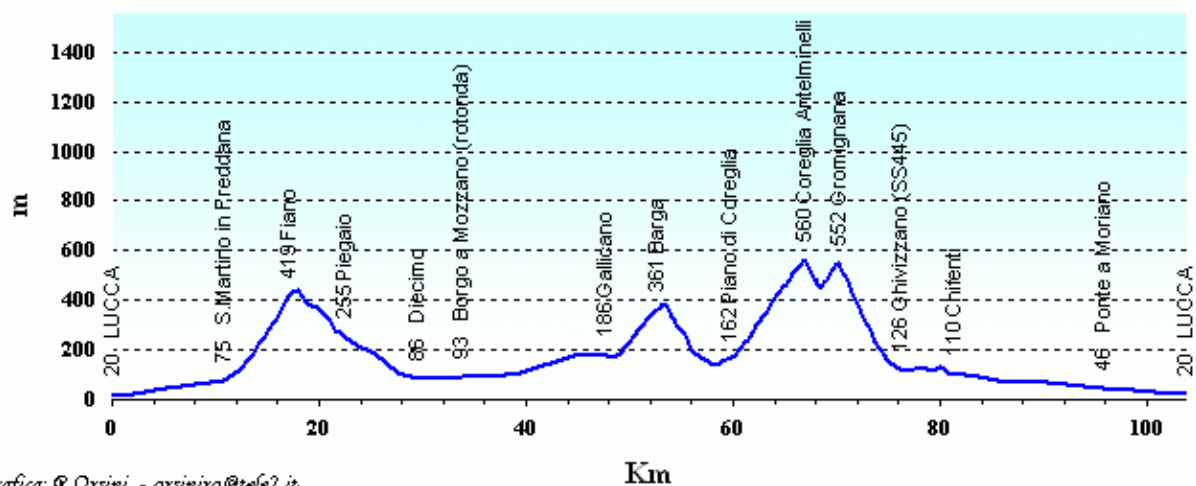

VIII G.F. città di Lucca (Percorso Mediofondo) - Km 103,8

Grafica: R. Orsini - orsiniro@tele2.it