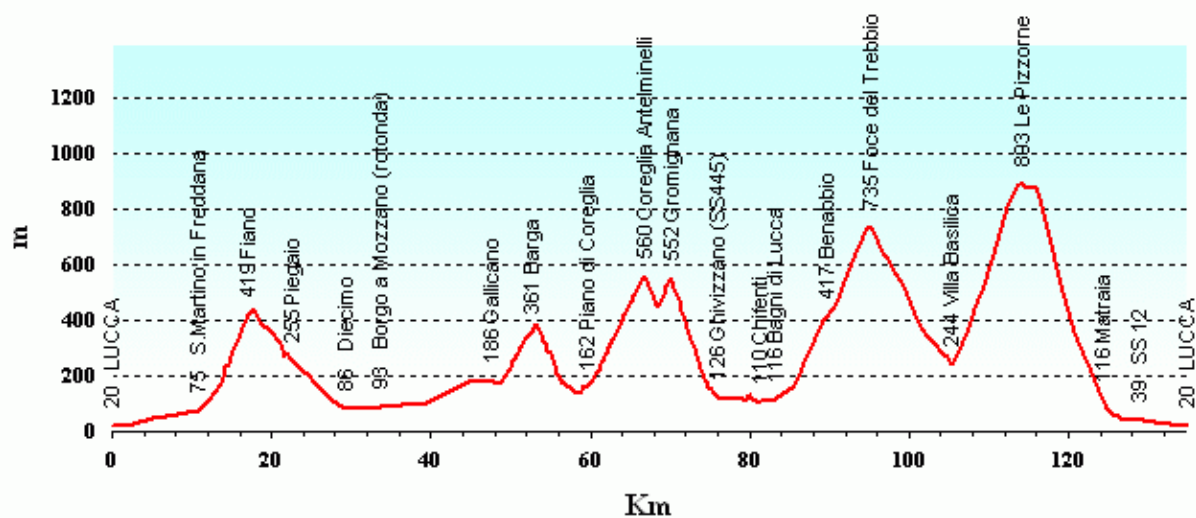

VIII G.F. Città di Lucca

Percorso Gran Fondo:
Km 134.8
disl. 2584m

Partenza/Arrivo

Gran Premio della Montagna

VIII G.F. Città di Lucca

Percorso Medio Fondo:
Km 103.8
disl. 1308m

Partenza/Arrivo

Gran Premio della Montagna

VIII G.F. Città di Lucca

Percorso Cicloturistico:
Km 53.9
disl. 442m

Partenza/Arrivo

Gran Premio della Montagna

VIII G.F. città di Lucca (Percorso Granfondo) - Km 134,8

Grafica: R. Orsini - orsiniro@tele2.it