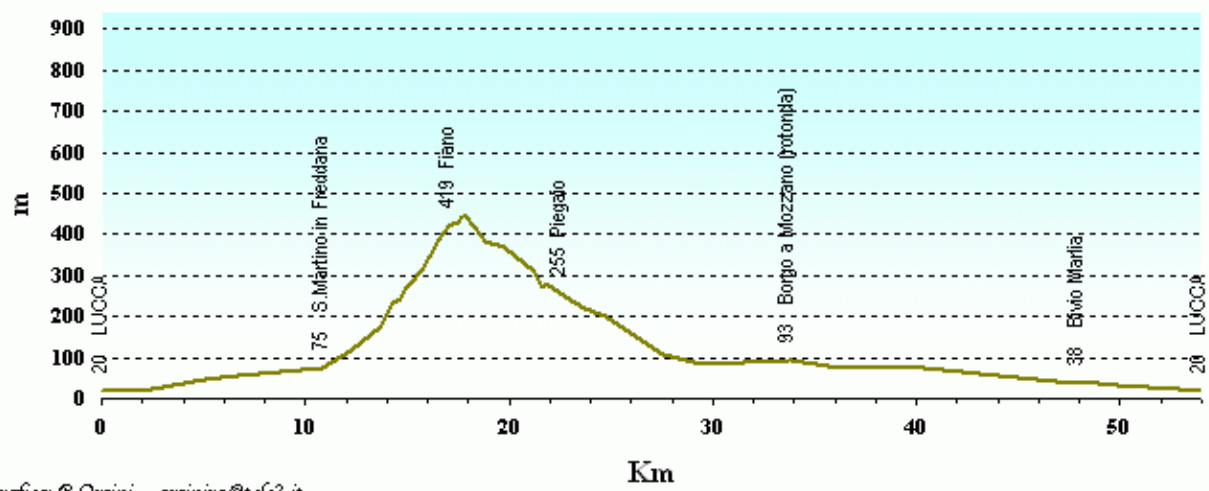

VIII G.F. città di Lucca (Percorso Cicloturistico) - Km 53,9

Grafica: R.Orsini - orsiniro@tele2.it